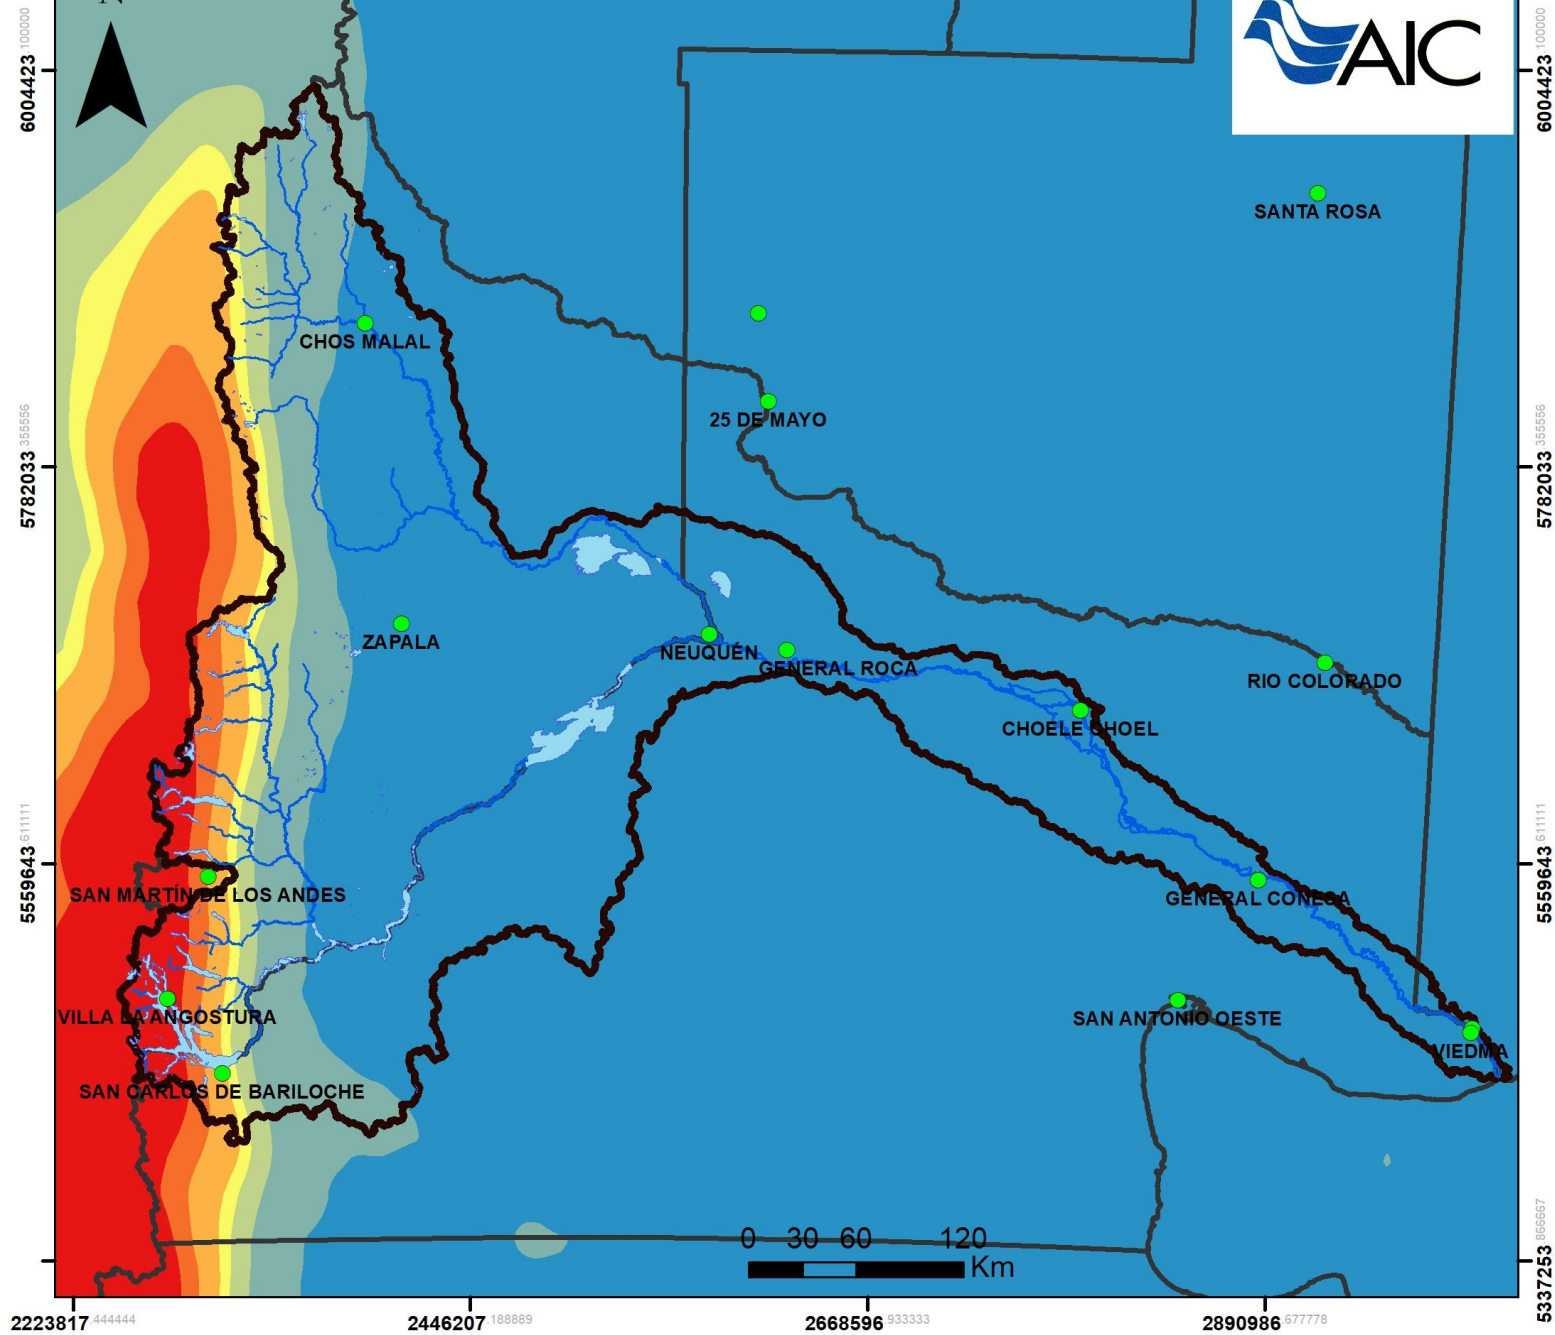

2223817 444444 2446207 188889 2668596 933333 2890986 577778

Lluvias acumuladas del 24 al 30 de abril

Elaborado en ArcMap 10.3, en base a pronóstico. Secretaría SOF

2223817 444444 2446207 188889 2668596 933333 2890986 577778